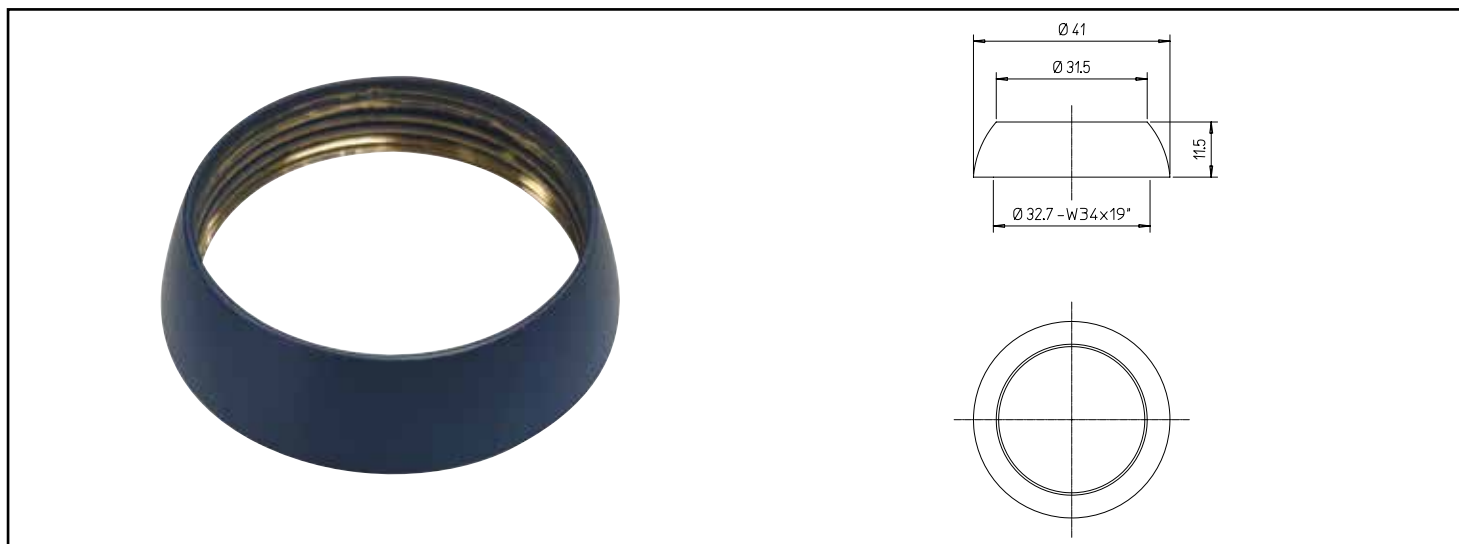

Référence : **502513571**

BAGUE BLEU PAON Ø 35 MM POUR LAVABO ABSOLU ADVANCE - ROLF

LES BAGUES DE COULEURS PERMETTENT D'HABILLER LES LAVABOS DE LA GAMME ABSOLU ADVANCE.

LE DESIGN PEUT DONC ÊTRE CUSTOMISÉ DE DIFFÉRENTES FAÇONS, SELON LES ENVIES.

DESCRIPTION	Bague accessoire pour lavabo de la gamme Absolu Advance . - Différents coloris possibles . - Diametre Ø35mm
CARACTÉRISTIQUES	Diametre Ø35mm Couleur bleu paon Pour les lavabos
COMPATIBILITÉ	Gamme robinetterie Absolu Advance
SPECIFICATIONS D'INSTALLATION	Permet l'équipement sanitaire des salles de bains et cuisine. N'est pas adapté pour une application autre que celle décrite ci-dessus. Notre garantie porte sur les défauts de matière ou de fabrication et s'applique dans les conditions définies par le fabricant. La garantie ne couvre pas les consommables, l'usure normale, les pièces mobiles, les dommages dus aux chocs
PRESCRIPTION DE POSE	Finition : Bleu paon